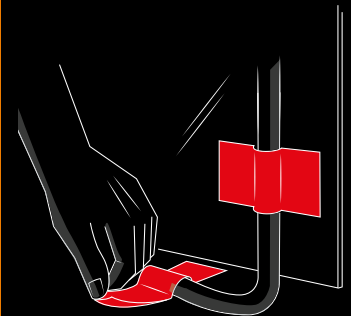

3M™ Abdeckbänder 3M™ Gewebeklebebänder

Jetzt ist es einfach, das beste Klebeband zu wählen, um industrielle Aufgaben richtig zu erledigen.

“ Einfachheit trifft Stärke. ”

Kontaktieren Sie uns für mehr Informationen oder besuchen Sie unsere Website: